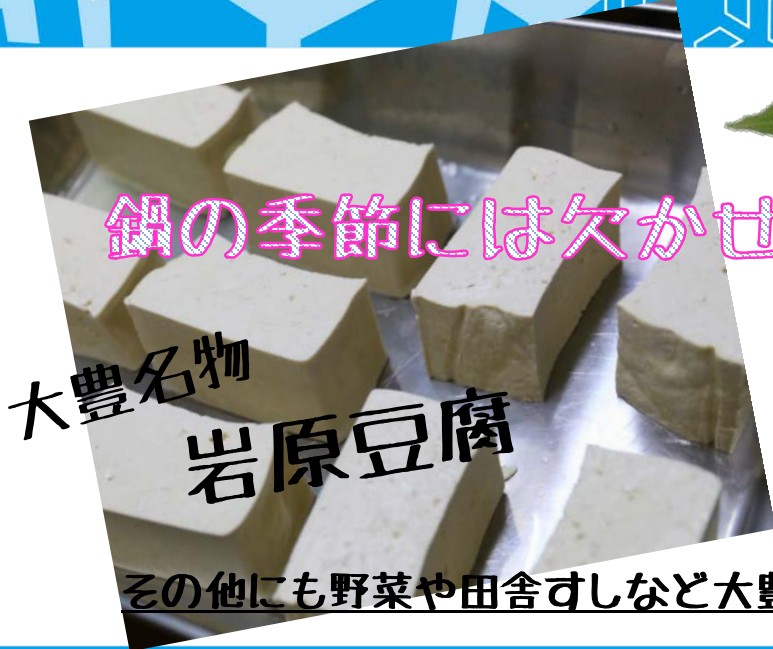

高知県大豊町 物産展

兵庫町商店街「杉内ふとん店」さんの前にて販売

1月の出店予定

8日・15日・22日・29日

※天候等により休止になる場合がございますので、ご了承願います。

鍋の季節には欠かせないオススメ商品

その他にも野菜や田舎すしなど大豊町の旨いもんがやってくる！！

販売場所 杉内ふとん店さん前