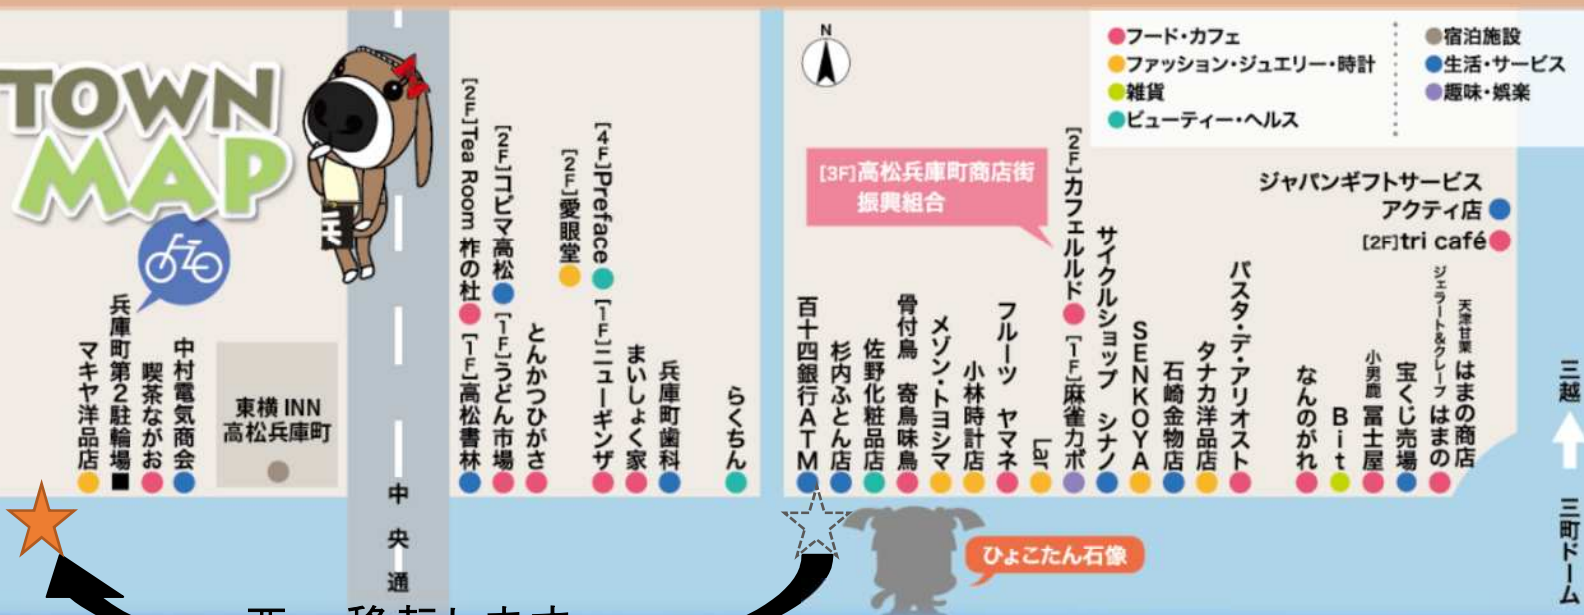

高知県

大豊町

出店場所 移転します

4月より

4月 物産展

15日・22日

OPEN 10:00~15:00

※天候等により休止になる場合がございますのでご了承ください

西へ移転します

NEW

販売場所 高松市兵庫町3-10
 西アーケード(中央通りから50メートル西)
 問合せ先 ゆとりすとパークおおとよ

TEL 0887-72-0700

住所 高知県長岡郡大豊町中村大王4037-25

長らく営業させていただきました「杉内ふとん店さん」前から販売場所を移転させていただく事になりました。皆様のお越しをお待ちしております。