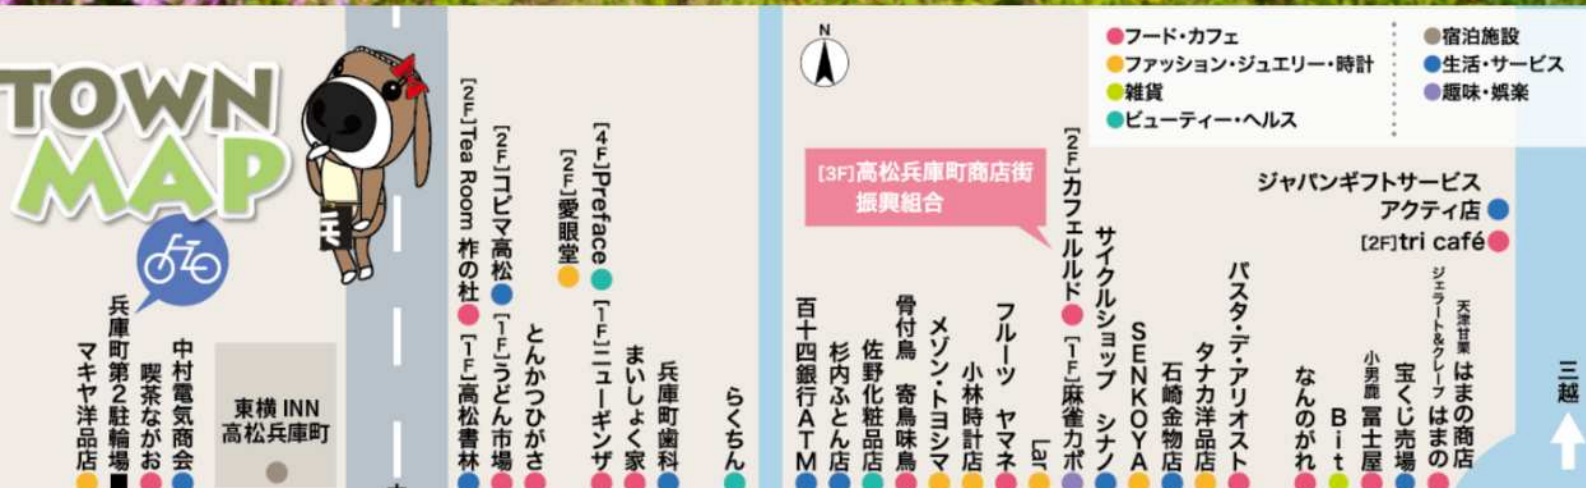

幻の発酵茶

問合せ先 ゆとりすとパークおおとよ
住所 高知県長岡郡大豊町中村大王4037-25
TEL 0887-72-0700

★ 販売場所 高松市兵庫町3-10 西アーケード(中央通りから50メートル西)